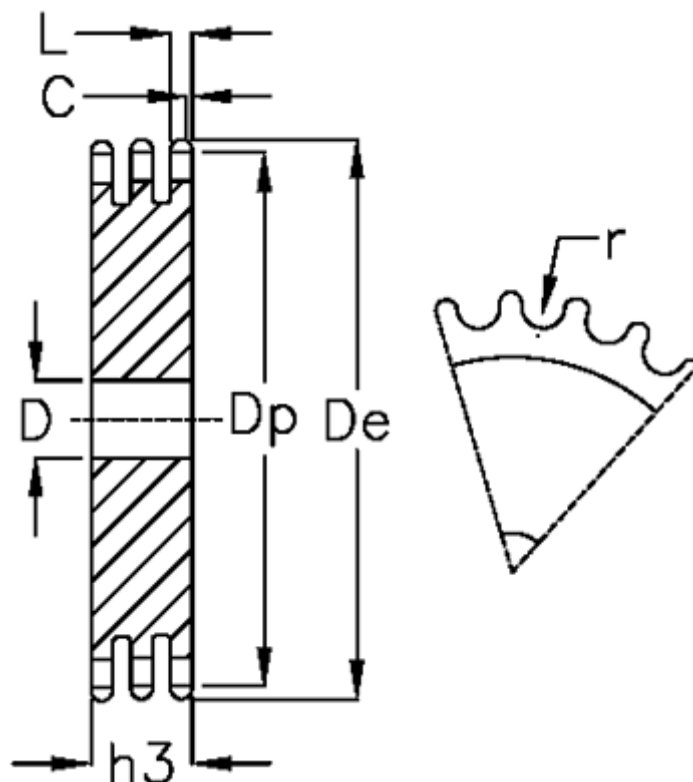

Varenummer: 616023010057  
Beskrivelse: Pladehjul 24 B-3 Z=57 triplex

## Mål

Antal tænder	= 57	L = 23.6
C	= 4	r = 25.4
D	= 40	
De	= 706.5	
Dp	= 691.73	
For kædebetegnelse	= 24 B-3	
For kæde størrelse	= 1 1/2 x 1	
h3	= 120.3	